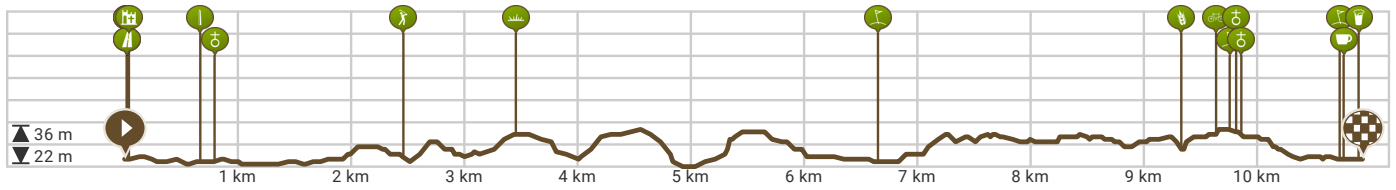

KWB fotozoektocht 2020

Bekijk op mobiel

Door Hooy80

Lengte: 10.92 km

Stijging: 60 m

Moeilijkheidsgraad: 6/10

Achterbos 79, 2400 Mol, Vlaanderen, België

Achterbos 79, 2400 Mol, Vlaanderen, België