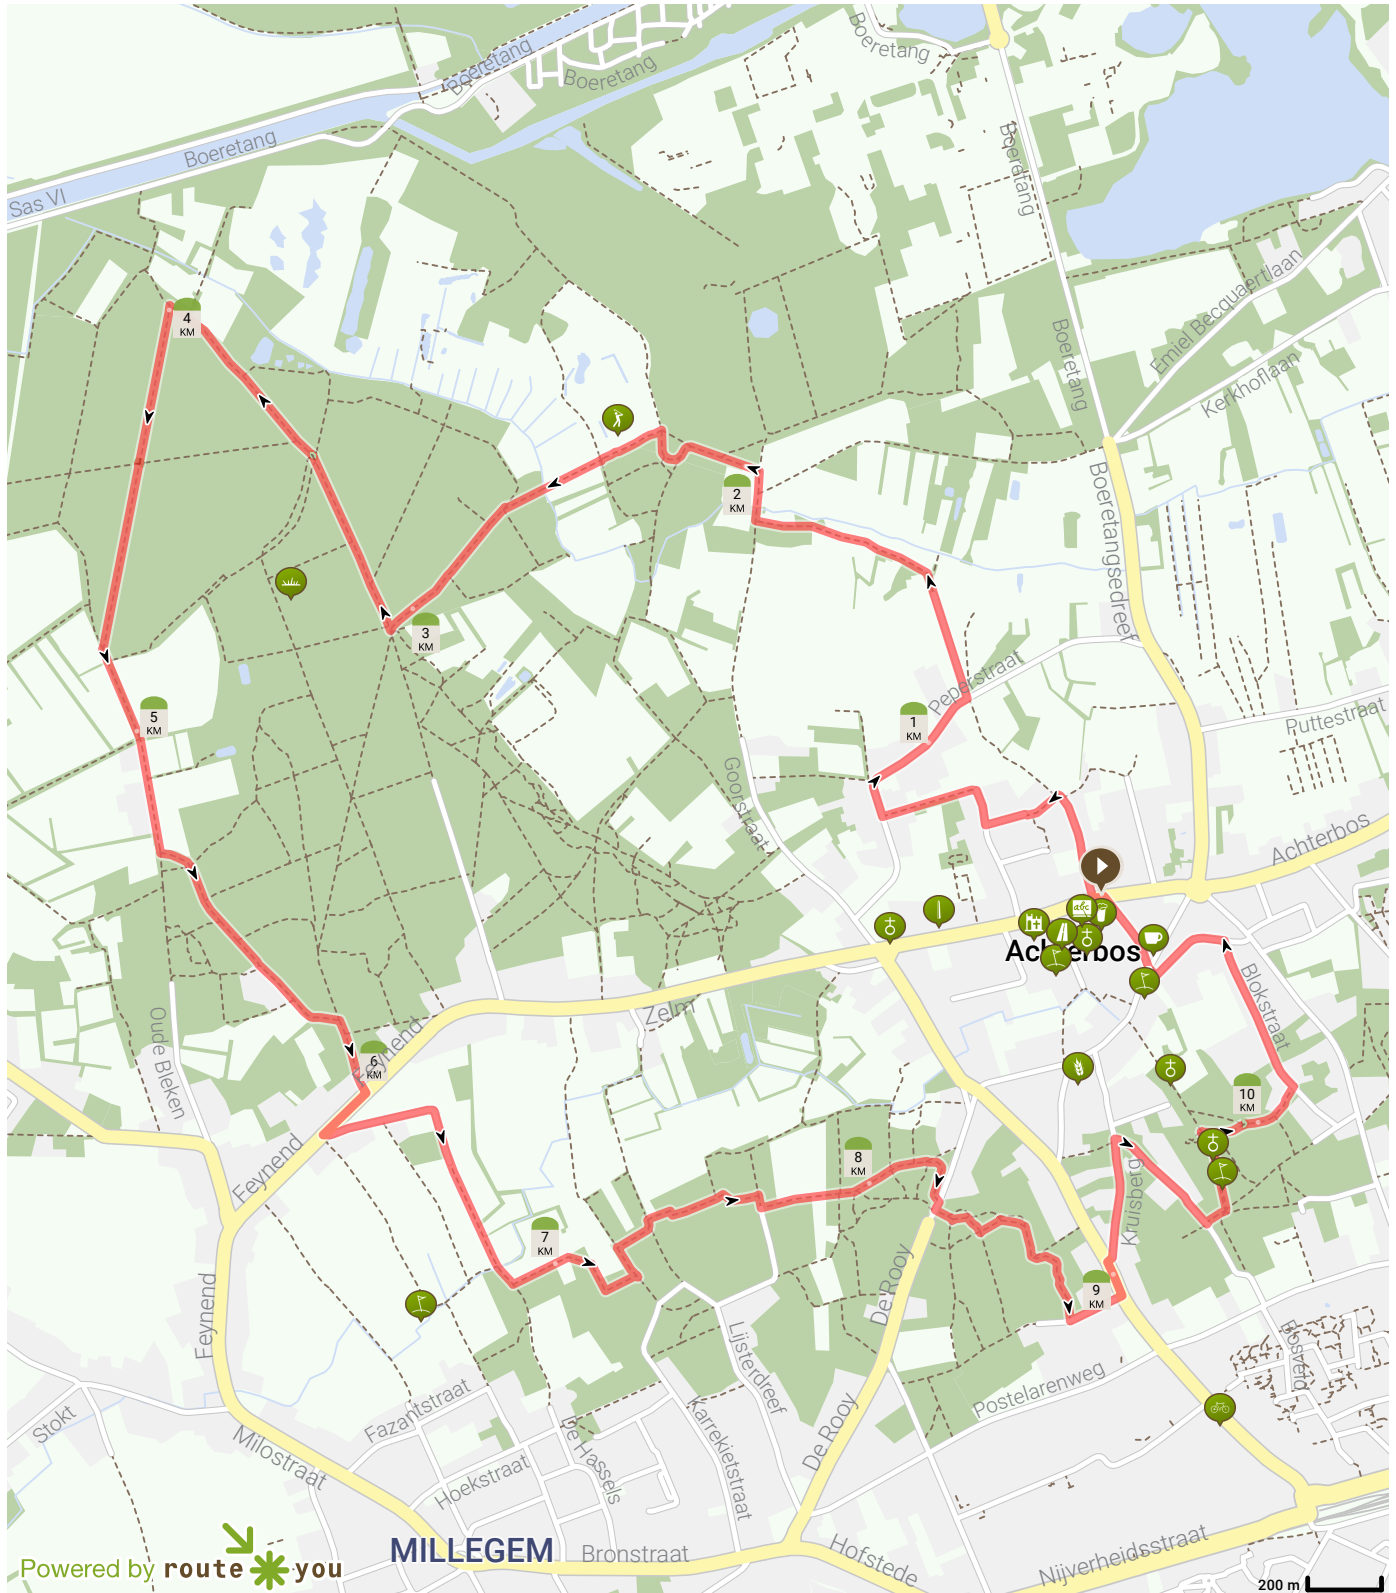

KWB fotozoektocht 2020

Bekijk op mobiel

Door Hooy80

Lengte: 10.92 km

Stijging: 60 m

Moeilijkheidsgraad: 6/10

Achterbos 79, 2400 Mol, Vlaanderen, België

Achterbos 79, 2400 Mol, Vlaanderen, België

Powered by route you

MILLEGEM Bronstraat

Map Data: © OpenStreetMap Contributors; Cartography: © RouteYou